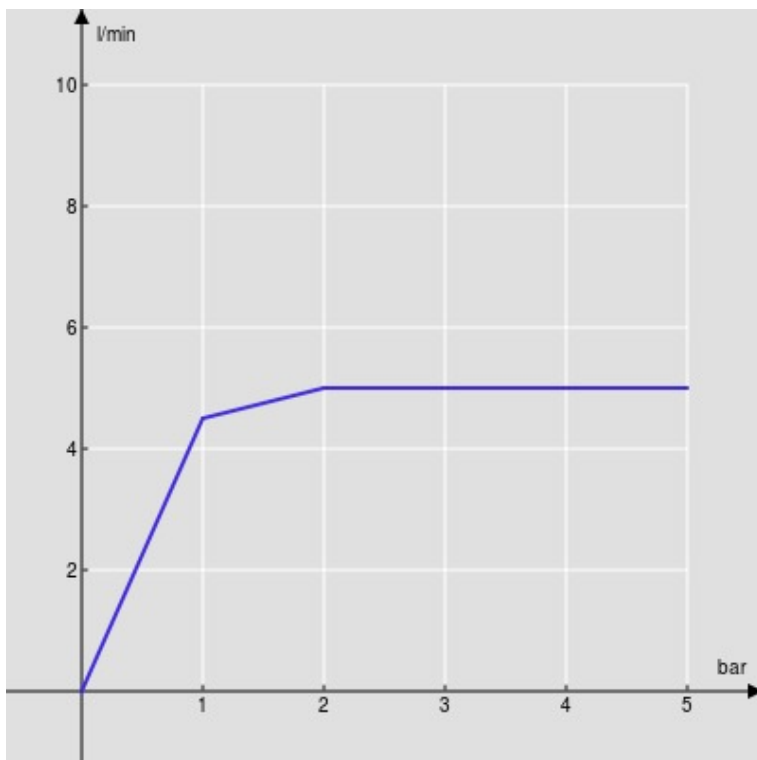

SPECIFICHE

Monocomando

Inox

Aeratore anticalcare M 18 x 1, portata 5 l/min

Bocca girevole

Senza scarico

Limitatore di energia con apertura in acqua fredda

DIAGRAMMA DI PORTATA: ACQUA CALDA/FREDDA

— Aeratore

DIAGRAMMA DI PORTATA: ACQUA MISCELATA

— Aeratore