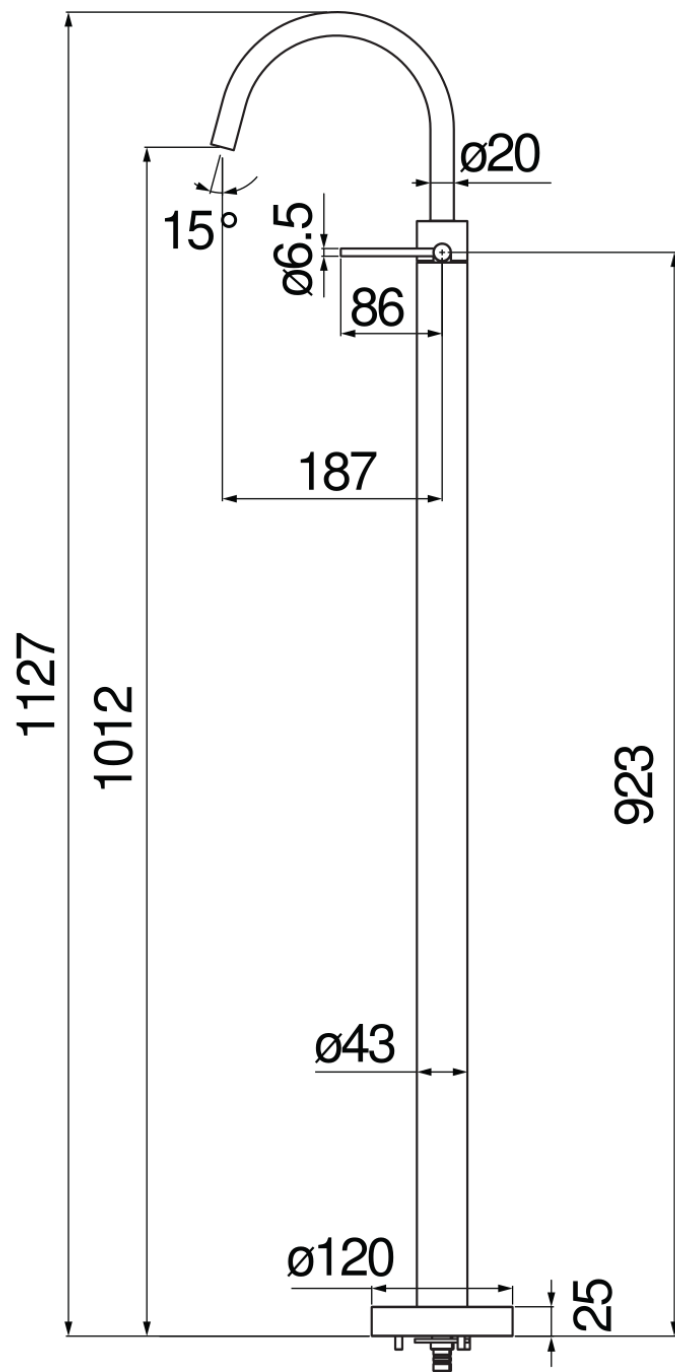

SPECIFICHE

Monocomando

Inox

Aeratore anticalcare M 18 x 1, portata 5 l/min

Bocca girevole

Senza scarico

Limitatore di energia con apertura in acqua fredda

DIAGRAMMA DI PORTATA: ACQUA CALDA/FREDDA

— Aeratore

DIAGRAMMA DI PORTATA: ACQUA MISCELATA

— Aeratore