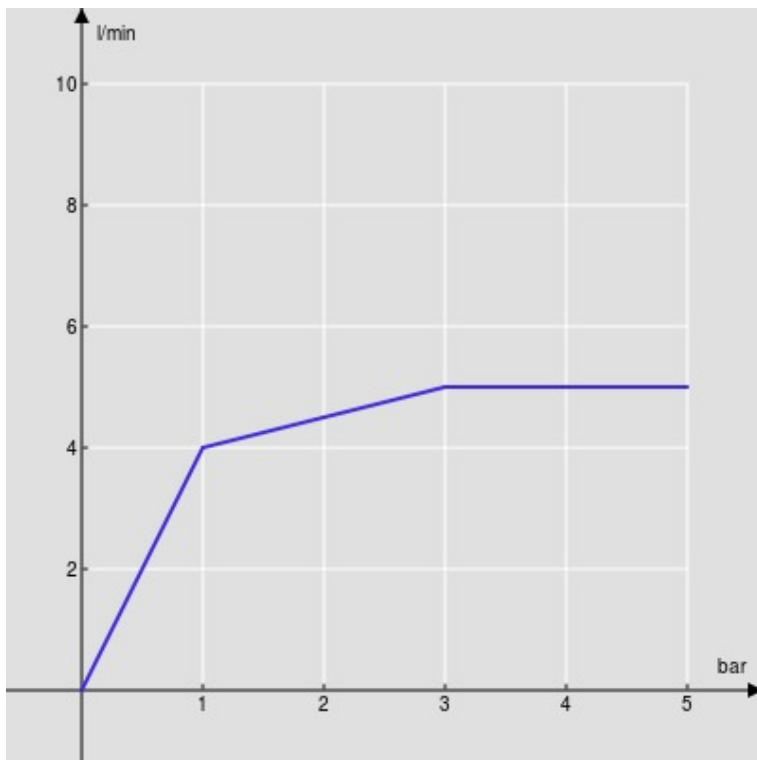

SPECIFICHE

Monocomando

Inox

Aeratore anticalcare M 18 x 1, portata 5 l/min

Bocca girevole

Senza scarico

Limitatore di energia con apertura in acqua fredda

DIAGRAMMA DI PORTATA: ACQUA CALDA/FREDDA

— Aeratore

DIAGRAMMA DI PORTATA: ACQUA MISCELATA

— Aeratore